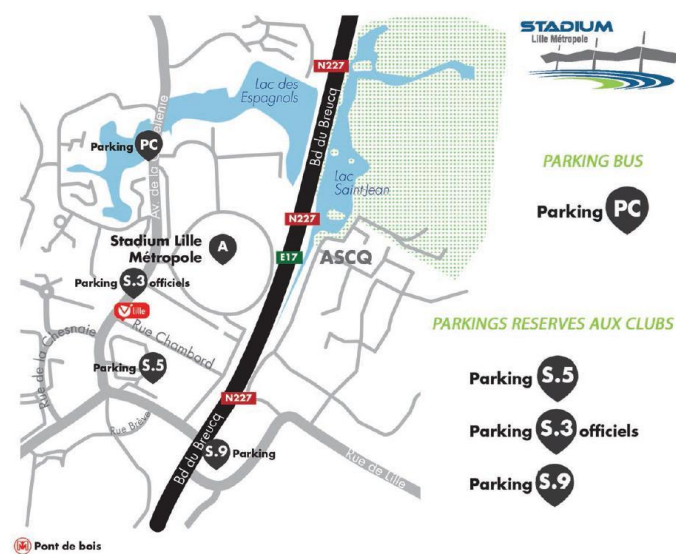

Des quizz en rapport avec la prochaine coupe du monde au Brésil seront organisés pour évaluer la culture footballistique des participants mais aussi leurs connaissances en géographie.

Une grande tombola, par le biais d'enveloppes surprises, sera organisée tout au long de la journée pour gagner des lots en rapports ou non avec le monde du football. De belles surprises attendent les gagnants !

Restauration

Un village restauration sera mis en place pour se désaltérer, mais aussi pour les petites et grandes faims. Des Friteries, des bars et des stands bonbons seront installés dans ce village.

Et pour un meilleur confort, des tables et des chaises seront à la disposition des consommateurs.

Instructions pour les accompagnateurs

Pour le bon déroulement des rencontres, **seuls deux accompagnateurs par équipes seront autorisés à accéder aux terrains**. Tous les autres accompagnateurs devront se tenir derrière les mains courantes ou en tribunes.

Parkings

Pour faciliter le stationnement, les participants pourront utiliser les parkings du Stadium Lille Métropole (S.3, S.5 et S.9) ainsi que celui de la faculté de Lille 3 afin de se garer à proximité du site.

Un parking spécial sera réservé pour les équipes venant en bus (PC) et un autre sera prévu au niveau de l'accueil des U7, U8 et U9 pour les officiels de la ligue et du district, ainsi qu'aux bénévoles (voir accueil A sur le plan du site).