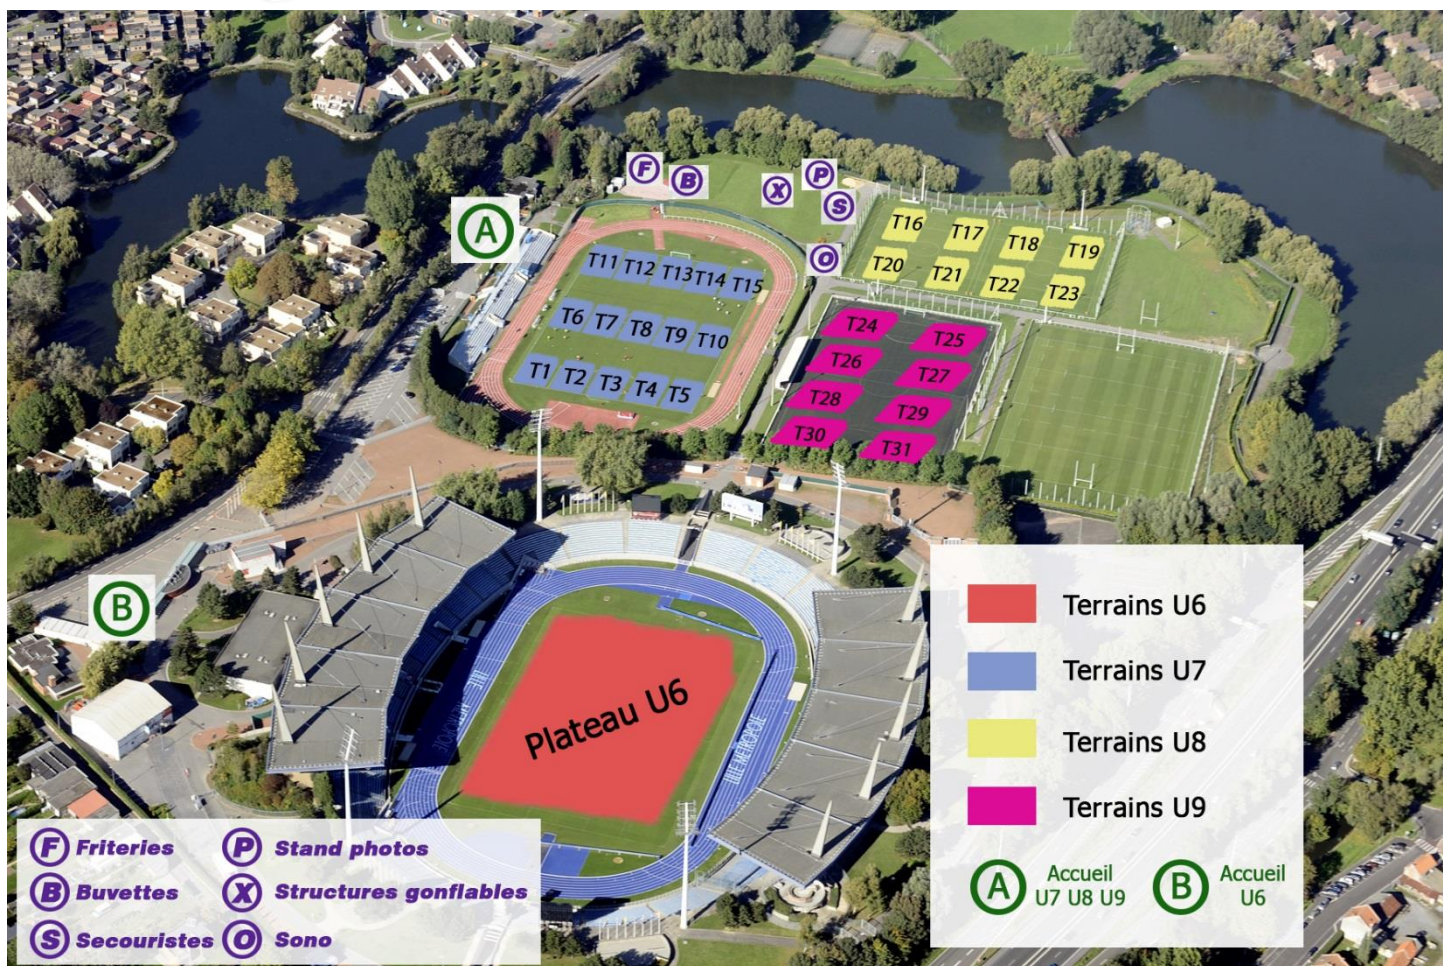

Cette journée se déroulera le **jeudi 29 Mai 2014** (Ascension) de 9h à 19h sur le complexe sportif du **Stadium Lille Métropole**.

Ce jour-là, ce sont près de **400 équipes** des catégories U6, U7, U8 et U9, issues de clubs du district Flandre qui fouleront les pelouses du Stadium Lille Métropole.

Cette année, c'est donc le **VAM**, qui a l'honneur et le privilège d'organiser cette journée qui se voudra festive et conviviale.

Quelque **3000 petits footballeurs** en herbe, filles et garçons, âgés de 5 à 9 ans, seront réunis pour partager leur passion naissante du ballon rond.

Avec les accompagnateurs et les parents, environ **7000 personnes seront présentes sur le site** durant cette journée.

Le VAM ne sera pas seul pour l'organisation de cet événement majeur. Le **District Flandre** guidera cette journée et donnera le tempo aux différents matchs organisés par catégorie. Le Club pourra également compter sur l'expérience et la compétence de l'équipe du **Stadium Lille Métropole** qui met à sa disposition ce beau complexe pour cette journée. Enfin, la **Mairie de Villeneuve d'Ascq** apportera un important soutien grâce à son aide logistique et matériel.

Côté VAM, c'est plus de **60 bénévoles** qui seront mobilisés ce jour-là.

Un seul mot d'ordre : accueillir comme il se doit les clubs, les joueurs, les éducateurs, les parents, les accompagnateurs et réussir cette journée en la rendant belle et festive !

Plan du Site